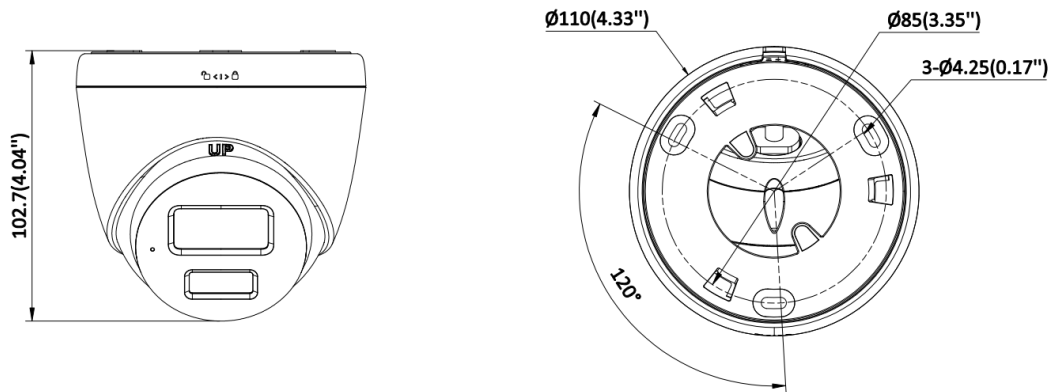

▪ Available Model

DS-2CD1347G2H-LIUF/SL(2.8mm)

DS-2CD1347G2H-LIUF/SL(4mm)

DS-2CD1347G2H-LIUF/SRB(2.8mm)

DS-2CD1347G2H-LIUF/SRB(4mm)

▪ **Dimension**

Unit:mm

▪ **Accessory**